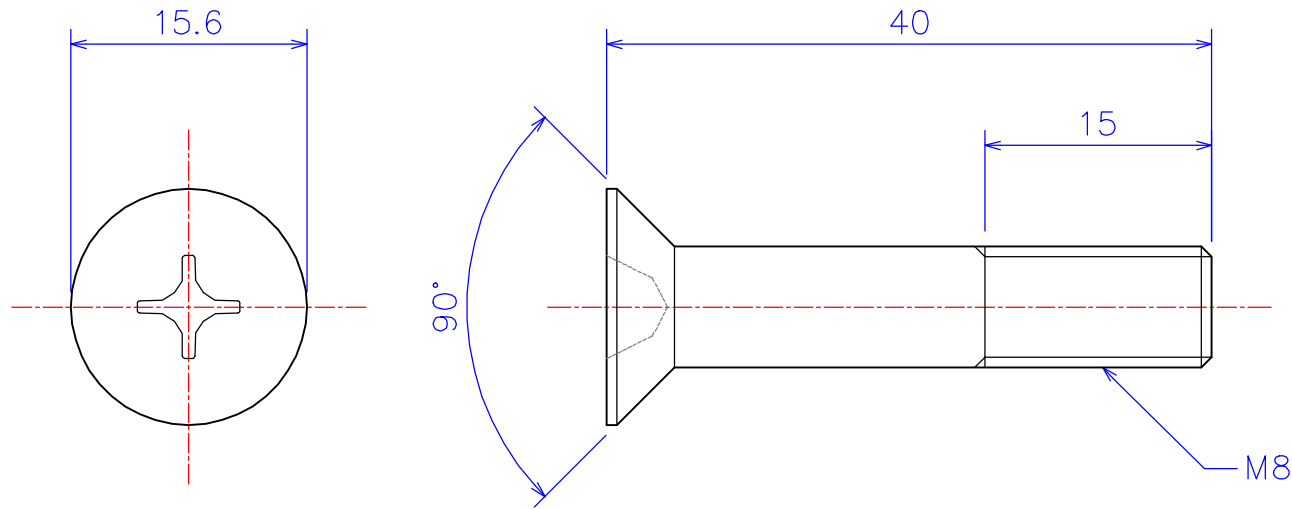

B

B

C

C

D

D

図法 	品名1 ASM08-40 アルミナ サラ頭ねじ M8x40L
尺度 2 : 1 (A4)	品名2
製図 W.O. 2011.03.02	
	社名
	KDA Corporation
	株式会社 KDA (ケーディーイー)

1