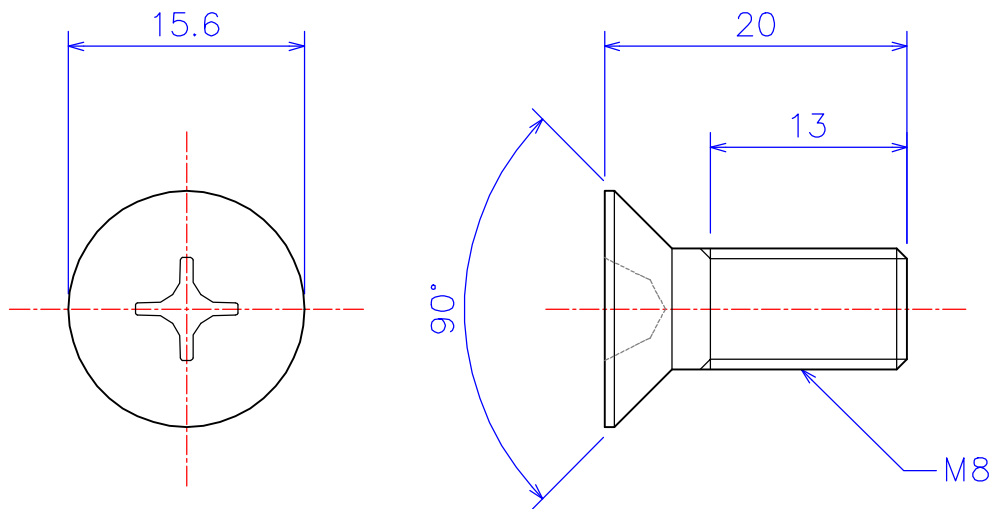

B

B

C

C

D

D

図法 	品名1 ASM08-20 アルミナ サラ頭ねじ M8x20L
尺度 2:1 (A4)	品名2
製図 W.O. 2011.03.02	
	社名
	KDA Corporation
	株式会社 KDA (ケーディーイー)

1