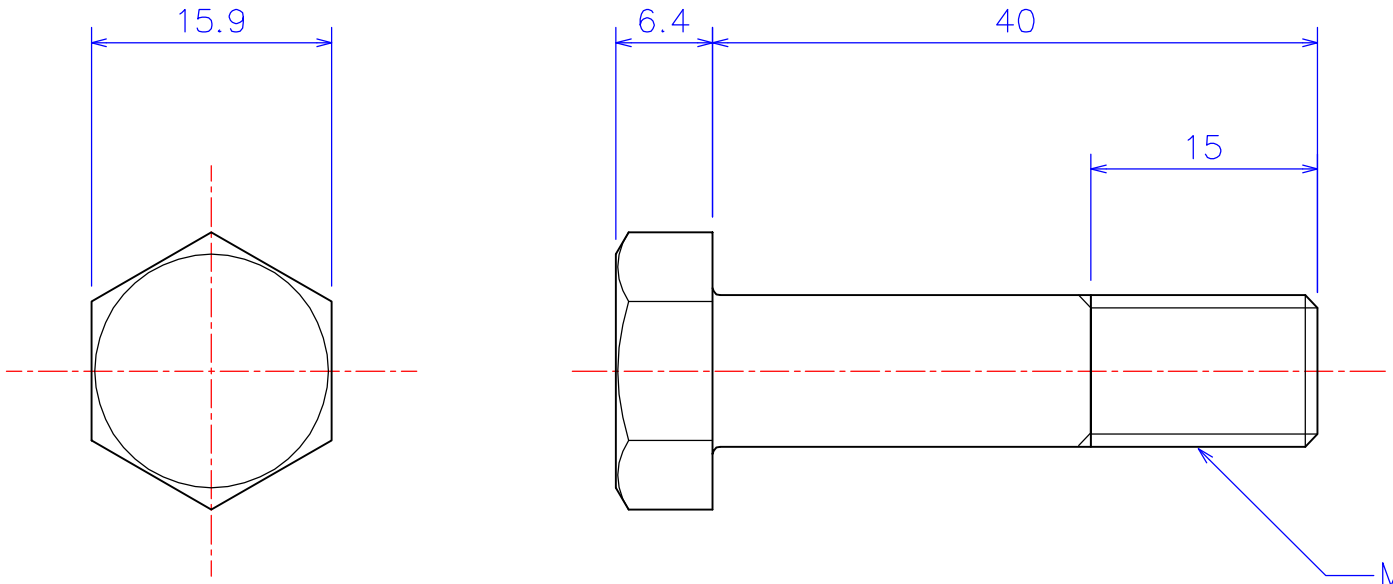

B

B

C

C

D

D

図法 	品名1 ARM10-40 アルミナ 六角ボルト M10x40L
尺度 2:1 (A4)	品名2
製図 W.O. 2011.03.02	
	社名
	KDA Corporation
	株式会社 KDA (ケーディーイー)

1