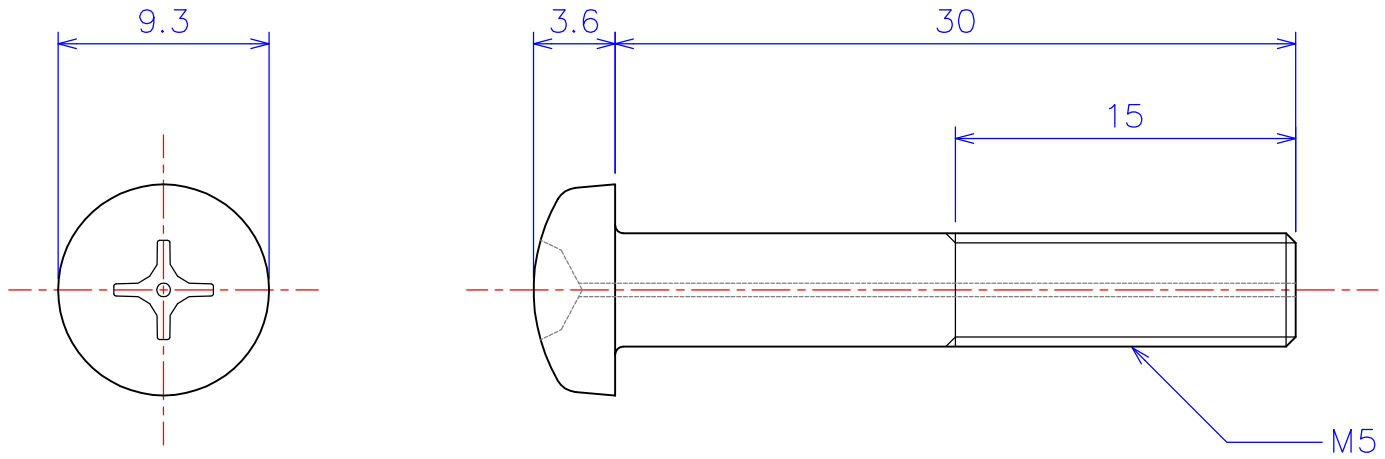

B

B

C

C

D

D

※ 現物のガス穴の径および位置はラフになります。

	品名1 ANSHM05-30	ナベ頭ねじガス穴付き M5x30L アルミナ Al ₂ O ₃
尺度 3 : 1 (A4)	品名2 ZNSHM05-30	ナベ頭ねじガス穴付き M5x30L ジルコニア ZrO ₂
製図 W.O. 2011.11.17	社名 KDA Corporation 株式会社 KDA (ケーディーイー)	