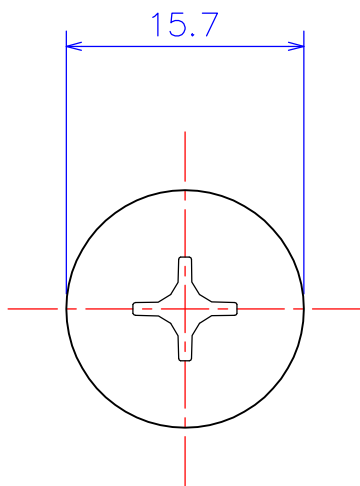

B

B

C

C

D

D

| | |
|---|--|
|  | 品名1 ANM08-25 アルミナ ナベ頭ねじ M8x25L |
| 尺度 2:1 (A4) | 品名2 |
| 製図 W.O. 2011.11.11 | |
| | 社名 KDA Corporation 株式会社 KDA (ケーディーエー) |

1