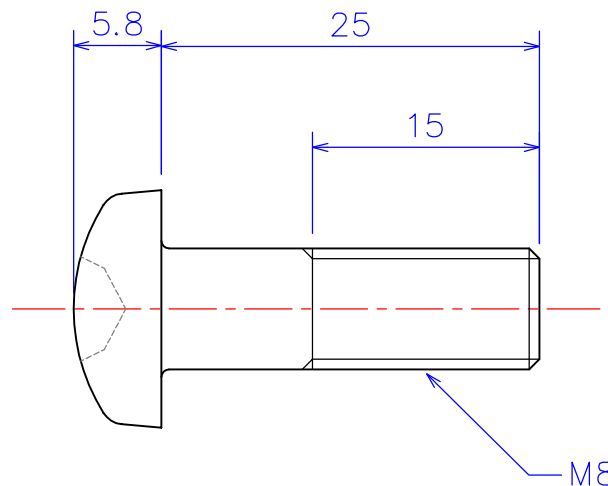

B

B

C

C

D

D

| | |
|---|--|
|  | 品名1 ANM08-25 アルミナ ナベ頭ねじ M8x25L |
| 尺度 2:1 (A4) | 品名2 |
| 製図 W.O. 2011.11.11 | |
| | 社名 KDA Corporation 株式会社 KDA (ケーディーエー) |

1