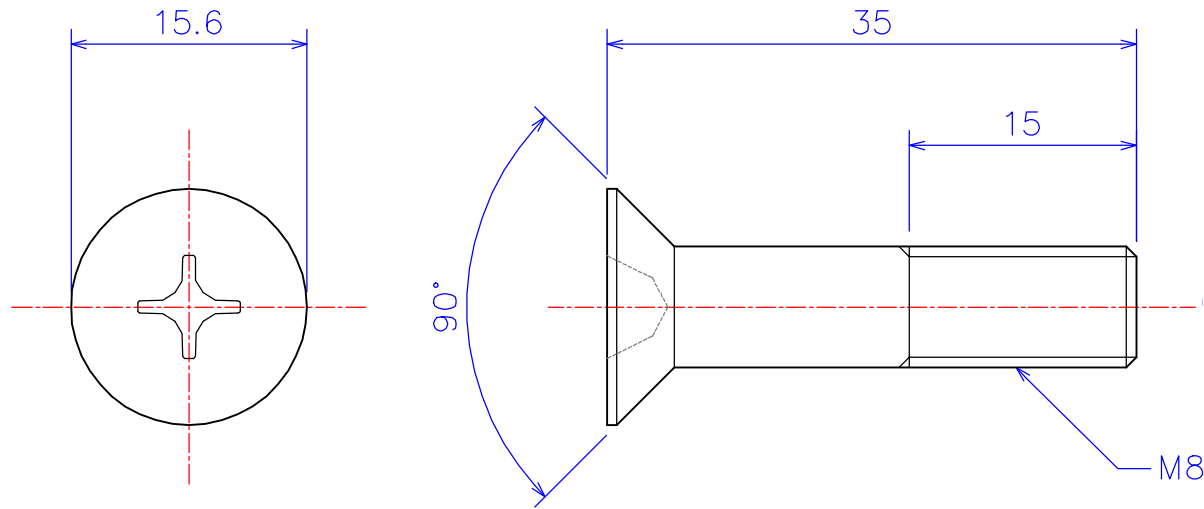

B

B

C

C

D

D

図法 	品名1 ASM08-35 アルミナ サラ頭ねじ M8x35L
尺度 2:1 (A4)	品名2
製図 W.O. 2011.03.02	
社名 KDA Corporation 株式会社 KDA (ケーディーイー)	

1