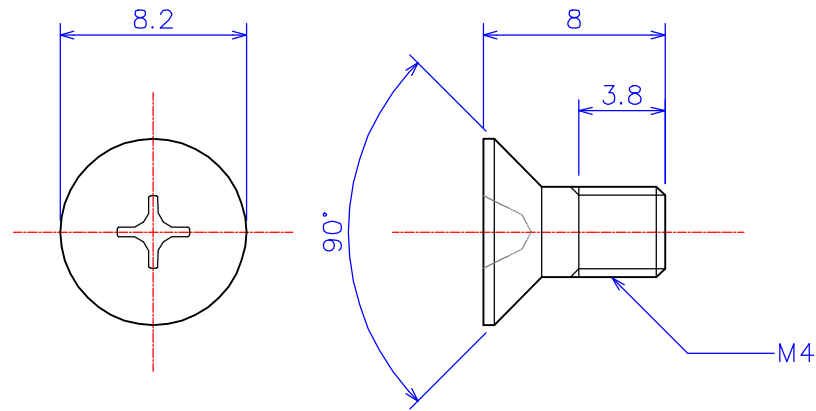

B

B

C

C

D

D

図法 	品名1 ASM04-08 アルミナ サラ頭ねじ M4x08L
尺度 3 : 1 (A4)	品名2 ZSM04-08 ジルコニア サラ頭ねじ M4x08L
製図 W.O. 2011.03.01	社名 KDA Corporation 株式会社 KDA (ケーディーイー)

1