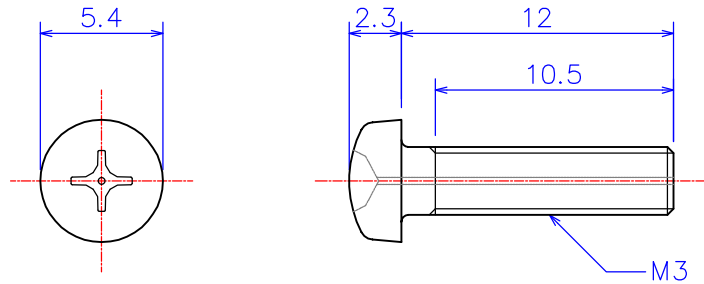

B

B

C

C

D

D

※ 現物のガス穴の径および位置はラフになります。

	品名1 ANSHM03-12 ナベ頭ねじガス穴付き M3x12L アルミナ Al ₂ O ₃
尺度 3 : 1 (A4)	品名2 ZNSHM03-12 ナベ頭ねじガス穴付き M3x12L ジルコニア ZrO ₂
製図 W.O. 2011.11.17	社名 KDA Corporation 株式会社 KDA (ケーディーエー)